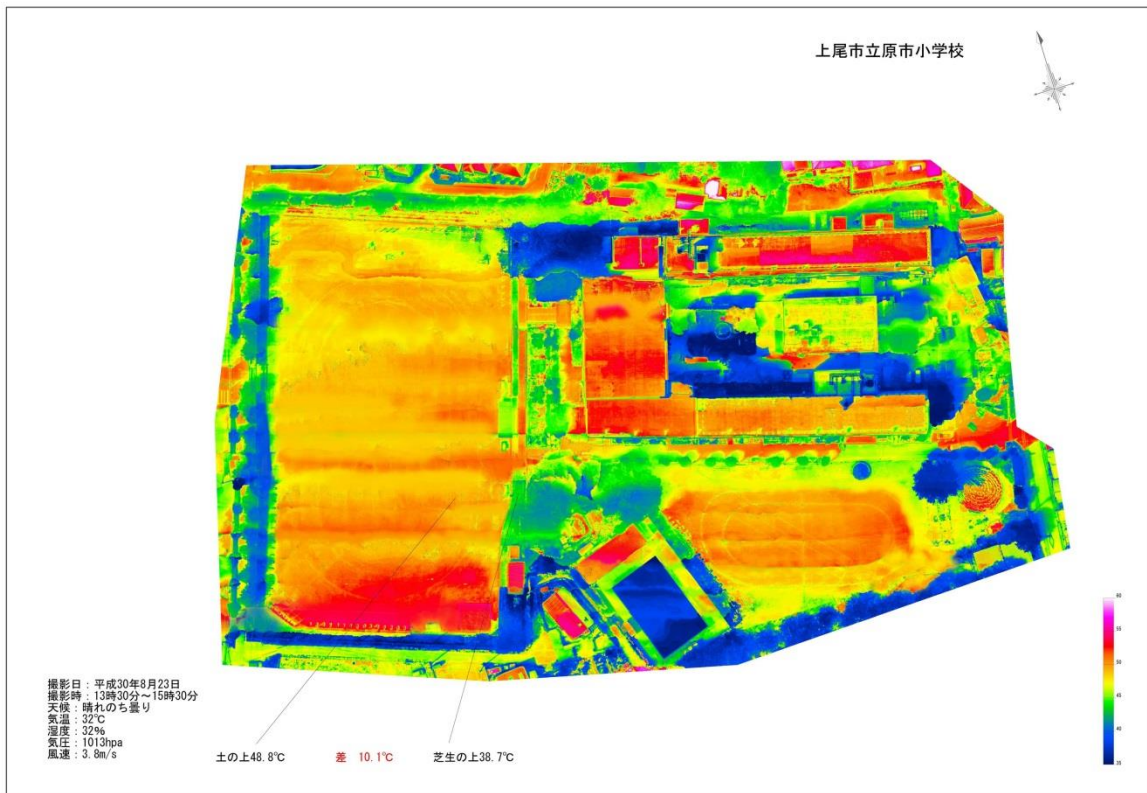

## 8 上尾市立原市小学校

芝生化を行ったのは西側校庭の周囲。温度差-10.1℃、体感温度-0.72℃。