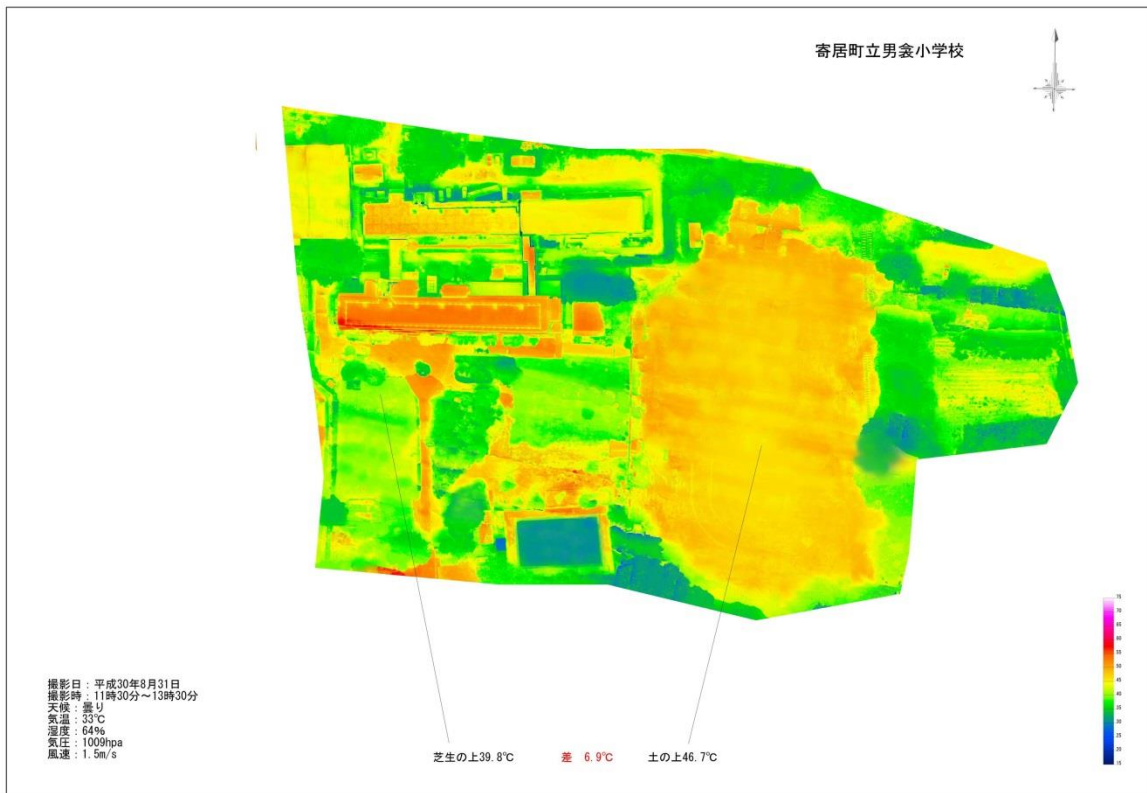

7 寄居町立男衾小学校

芝生化を行ったのは校舎南側の庭。温度差-6.9℃、体感温度-0.66℃。