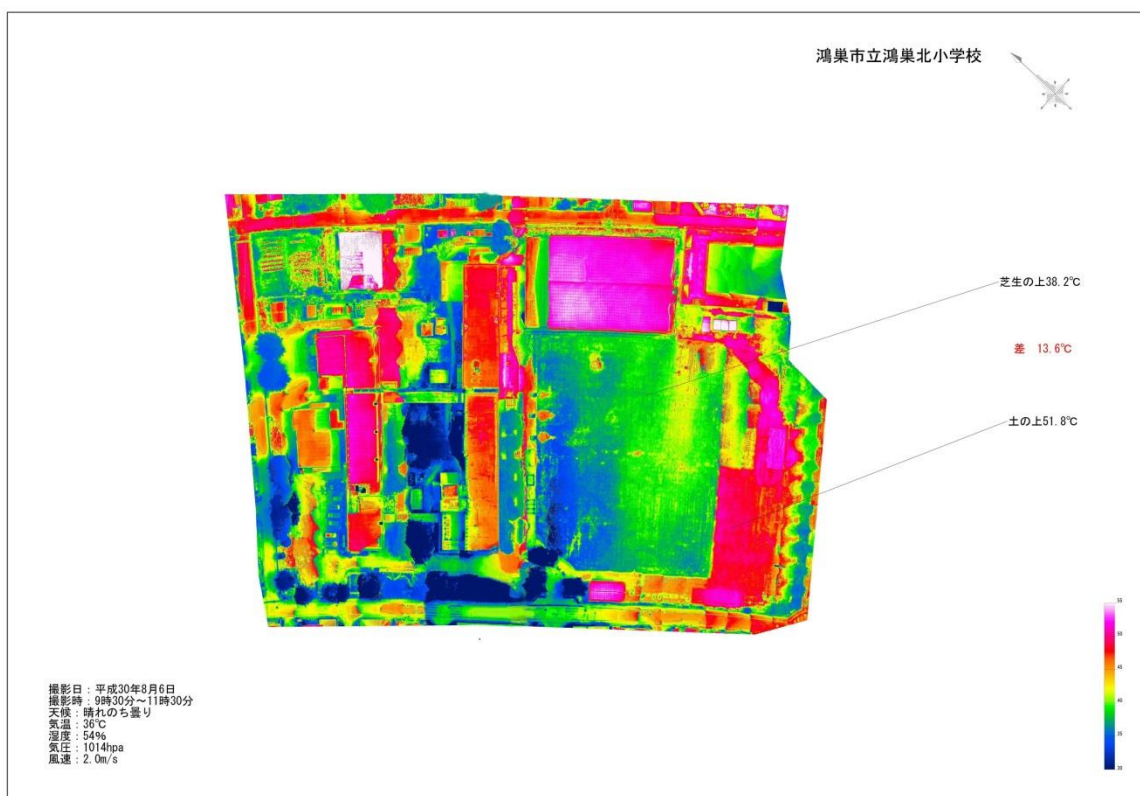

6 鴻巣市立鴻巣北小学校

芝生化を行ったのはほぼグラウンド全面。温度差-13.6°C、体感温度-1.29°C。測定時の気温が36°Cであったこと、全面芝生化により対策面が広いことから、温度差等が大きくなったと考えられる。