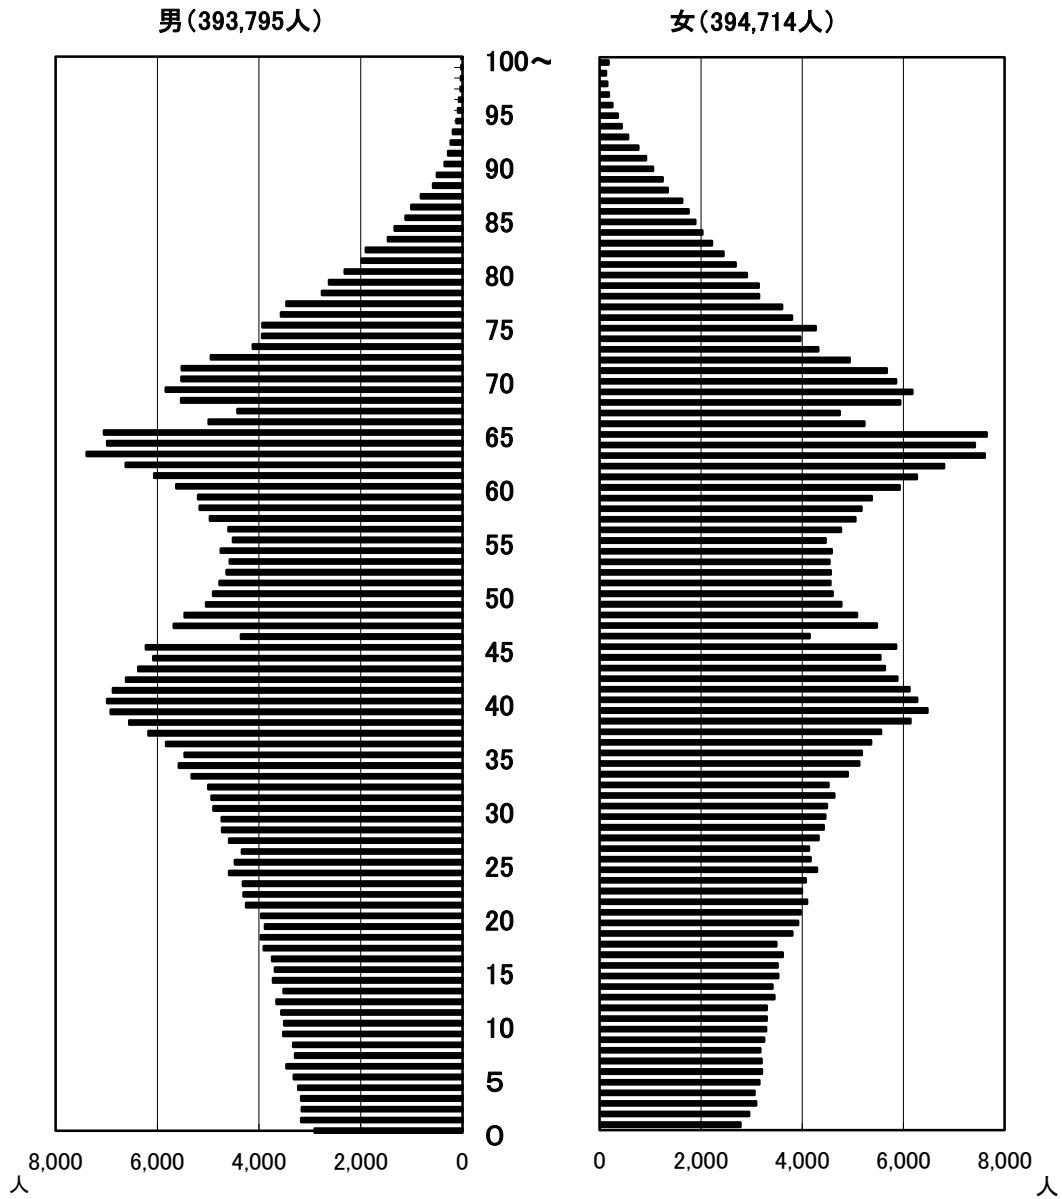

(2) 管内人口ピラミッド (平成25年1月1日現在)

(総人口 788,509人)

資料：県統計課「埼玉県町（丁）字別人口」