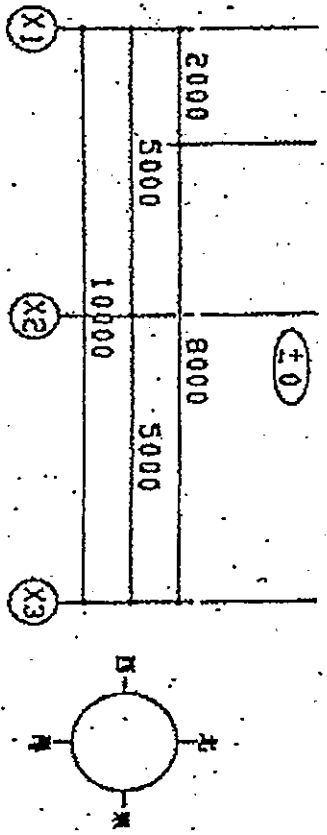

断面図 S=1:100

平面図 S=1:100

【別添2】新座野火止南住宅 集会所 図面