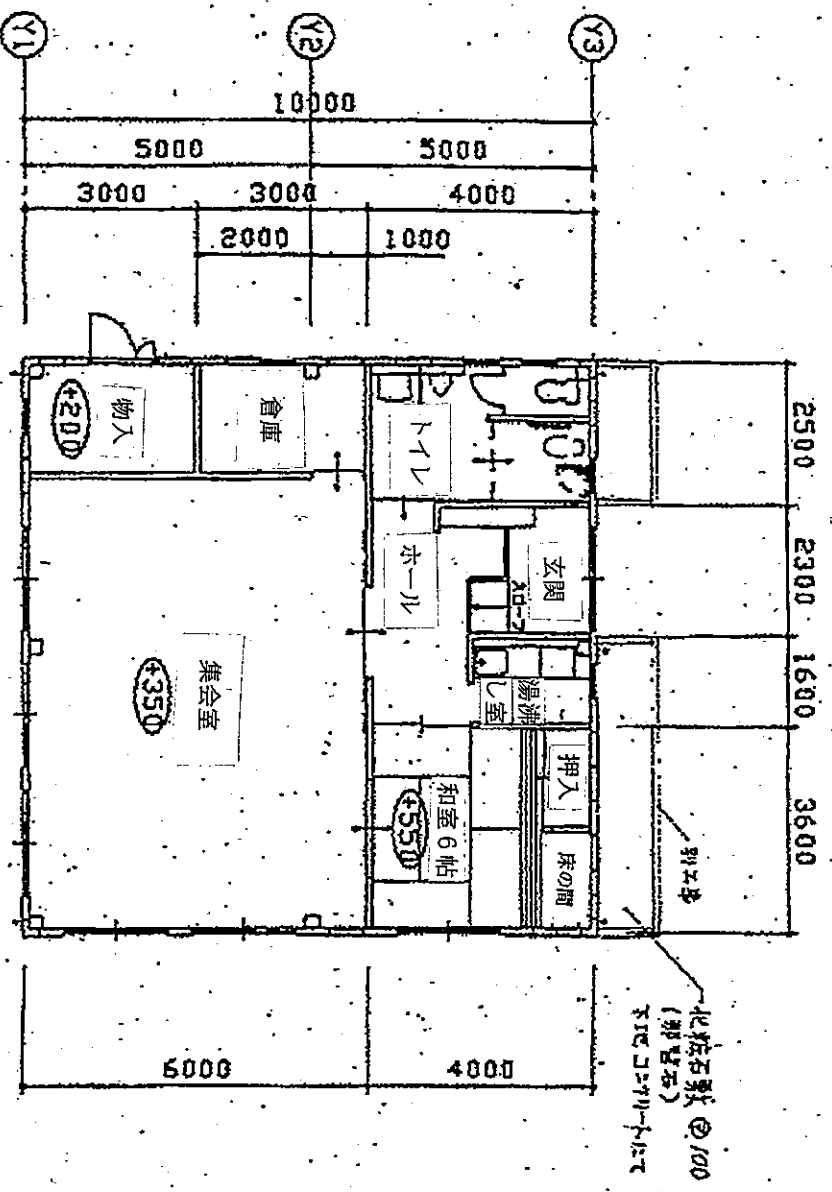

断面図 S=1:100

平面図 S=1:100

【別添2】新座野火止南住宅 集会所 図面