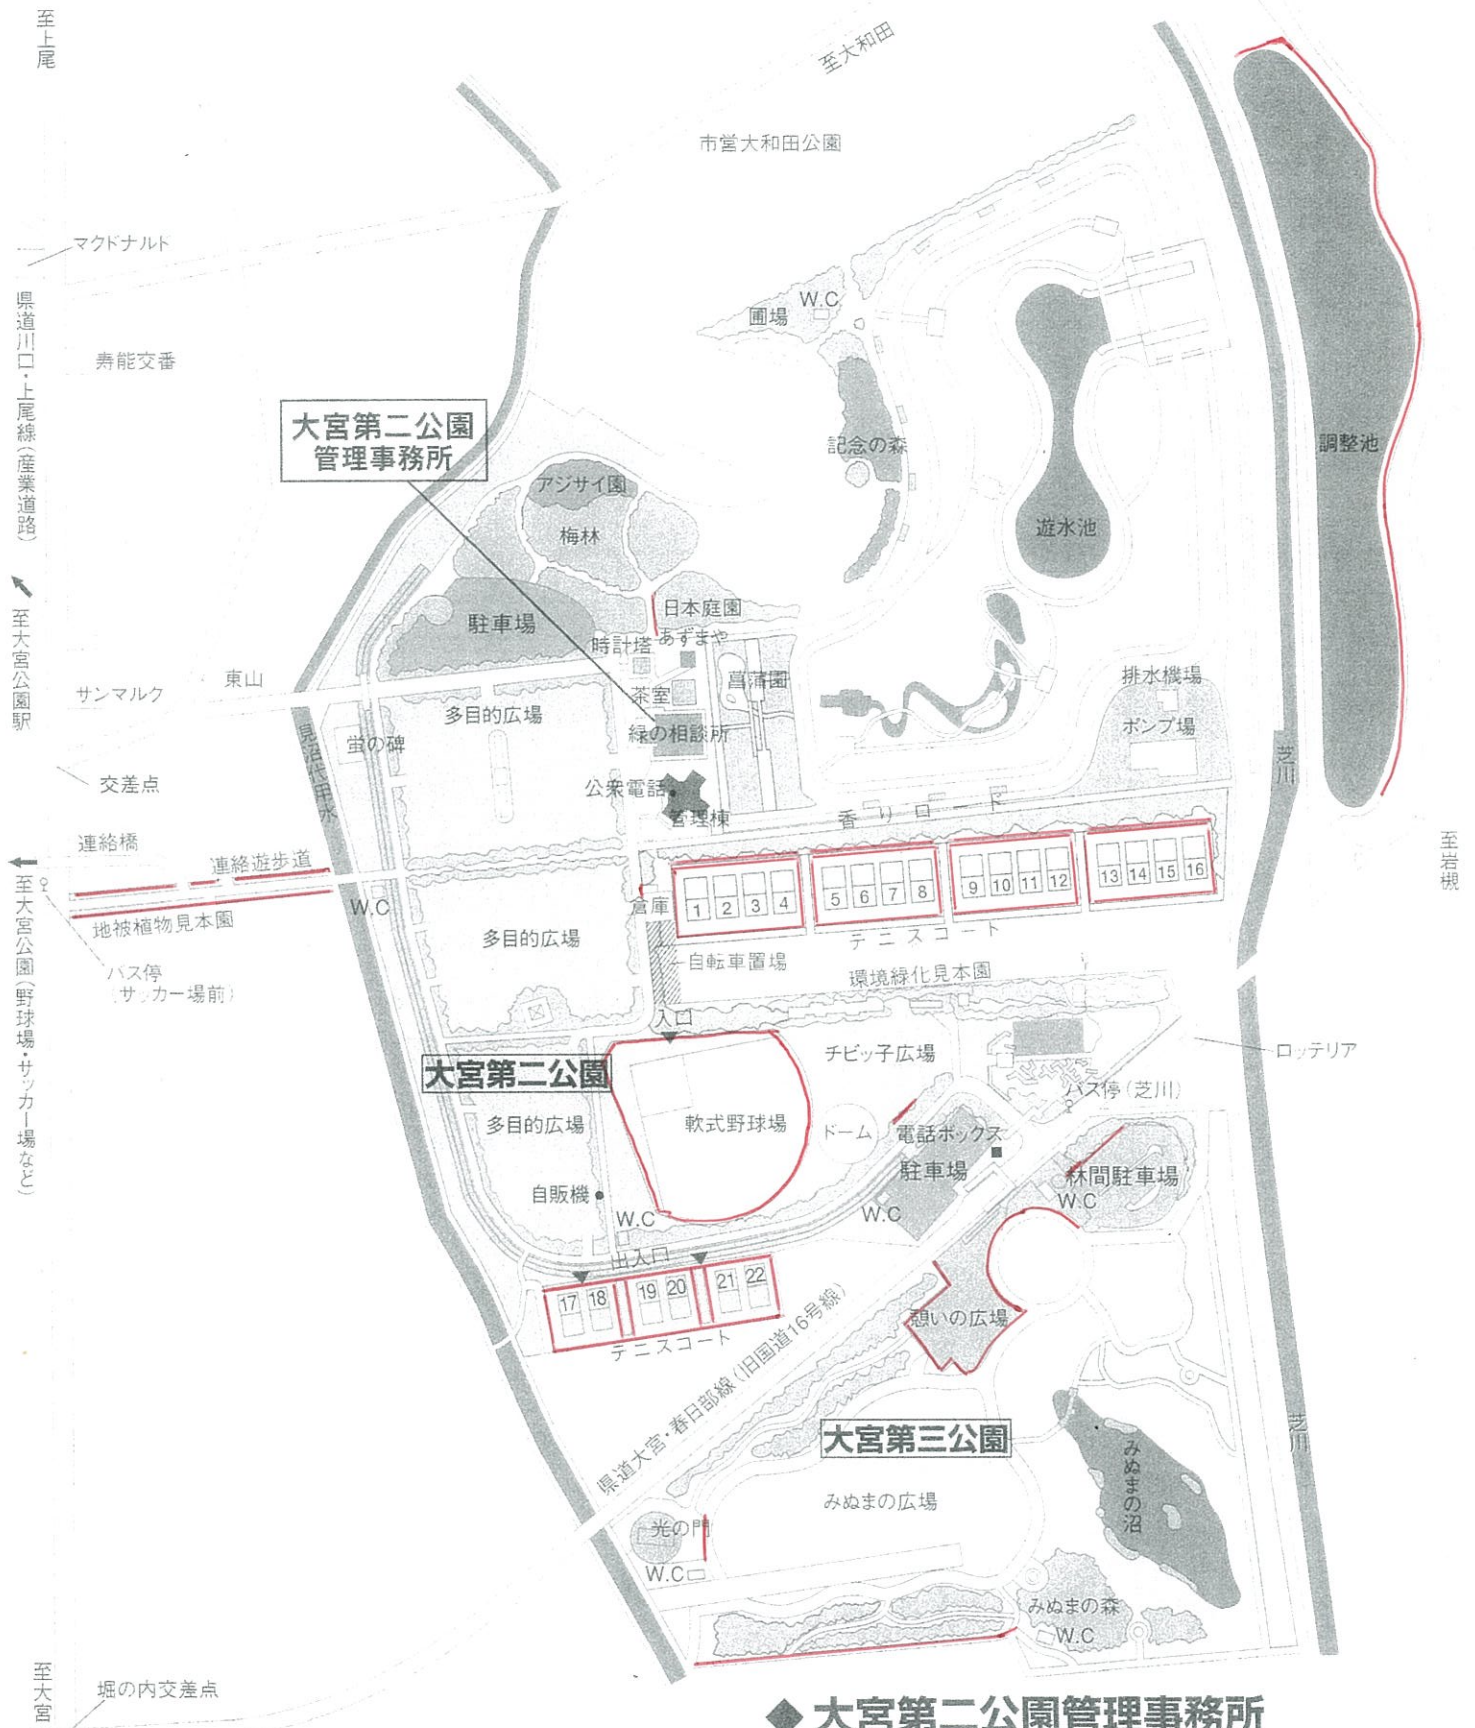

大宮第2・3公園 案内図

◆ 大宮第二公園管理事務所

所在地 〒330-0024 さいたま市寿能町2丁目405番地

電話 大宮第二・三公園 ☎048-642-2228

緑の相談所 ☎048-645-9605~6

交通 電車/JR大宮駅徒歩30分、または東武野田線
大宮公園駅徒歩20分

バス/JR大宮駅東口から10分、「サッカー場前」
または「芝川」下車

■ 駐車場の利用時間

開門 午前8時

閉門 午後5時30分

※ただし、4月～9月は、
午後7時閉門