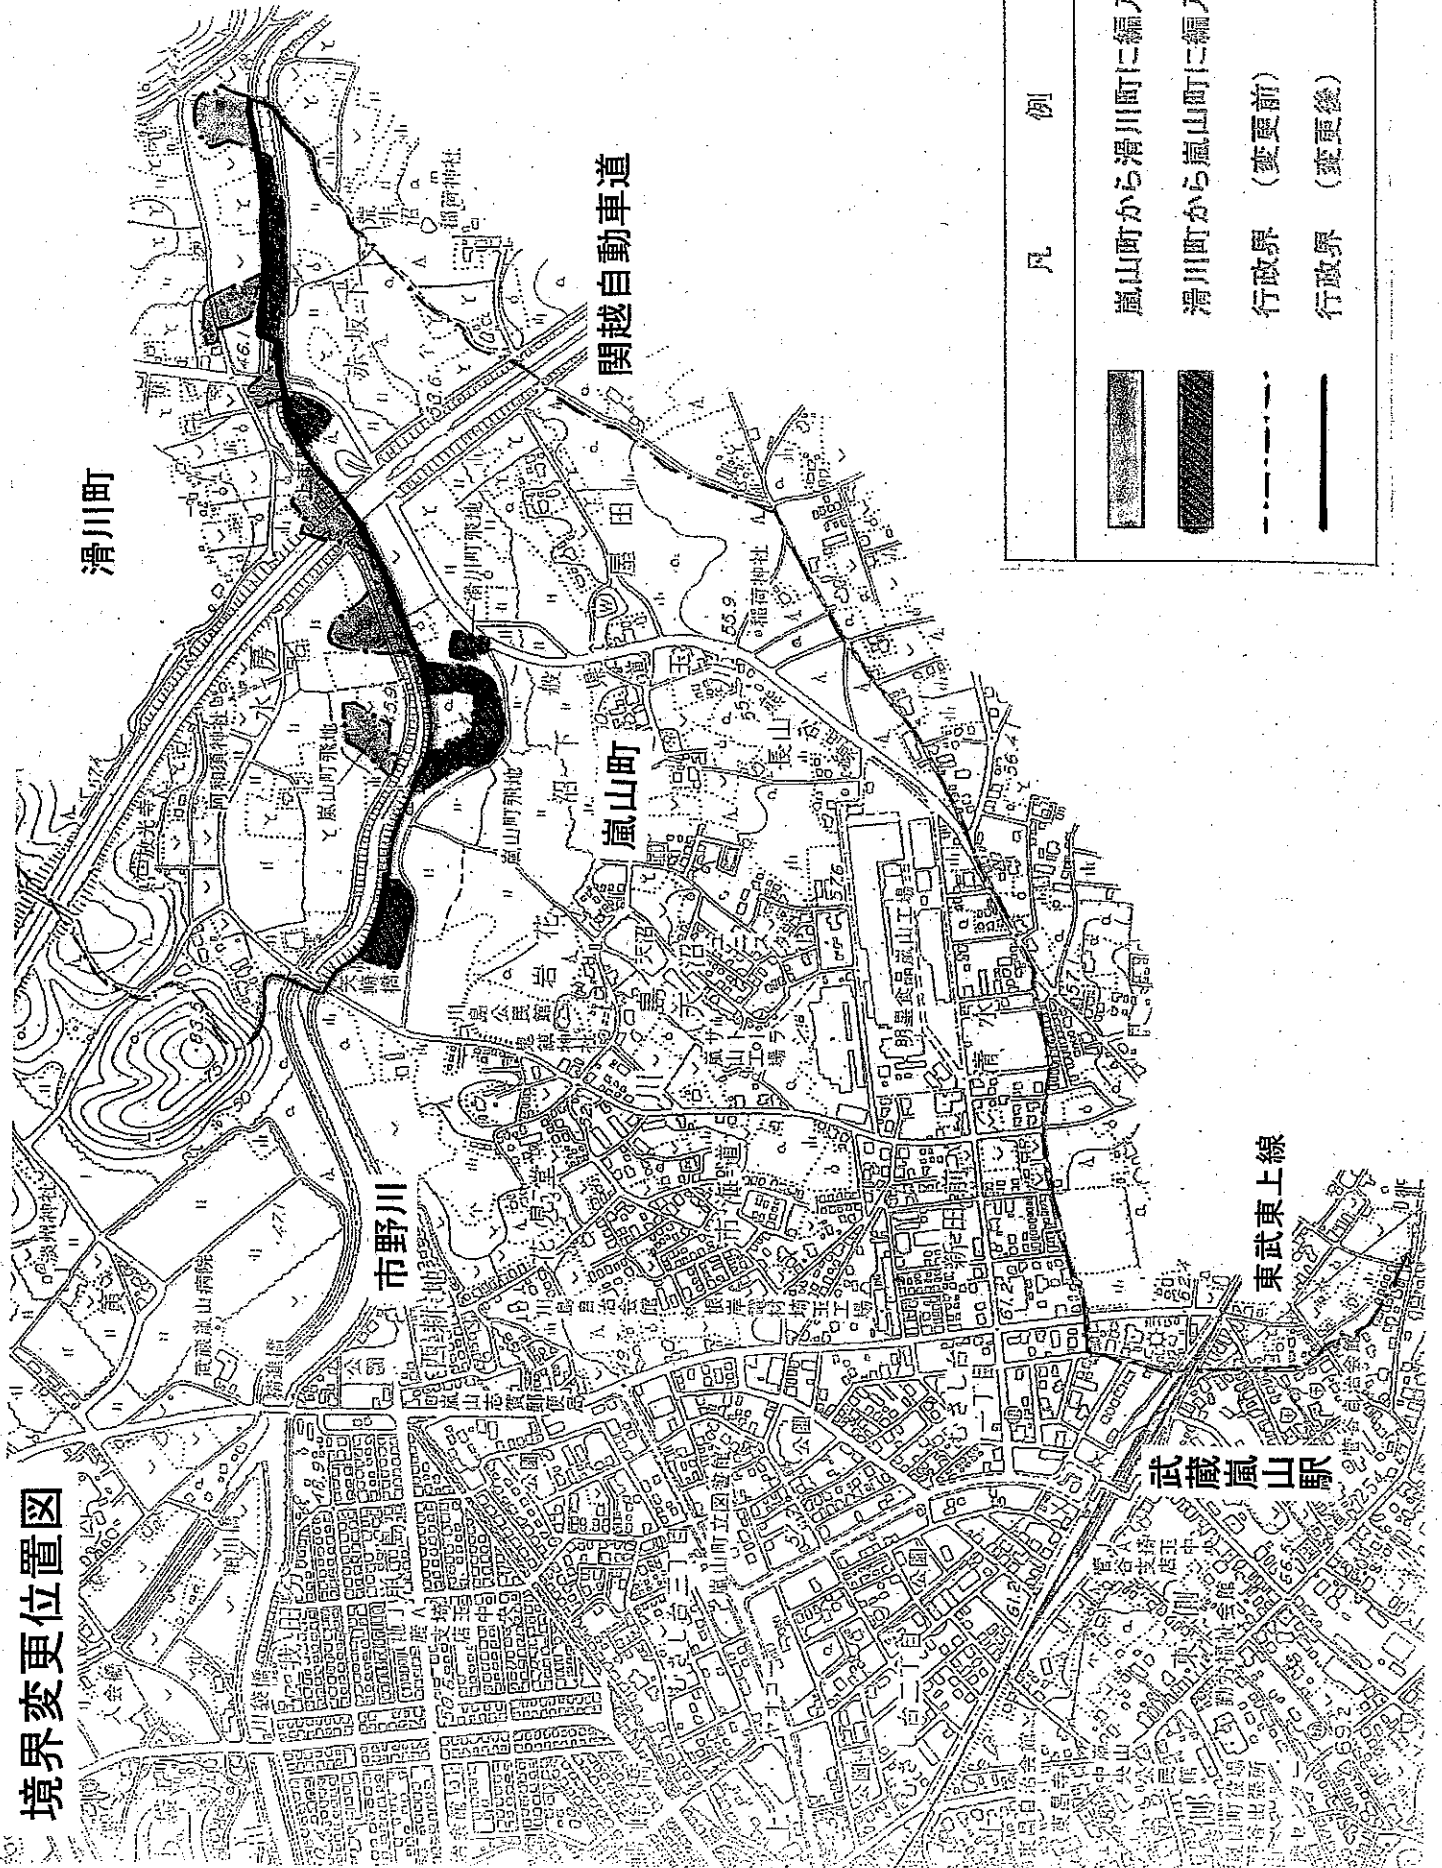

# 境界変更位置図

滑川町

関越自動車道

嵐山町

市野川

東武東上線

武蔵嵐山駅

凡 例

-  嵐山町から滑川町に編入する区域
-  滑川町から嵐山町に編入する区域
-  行政界 (変更前)
-  行政界 (変更後)